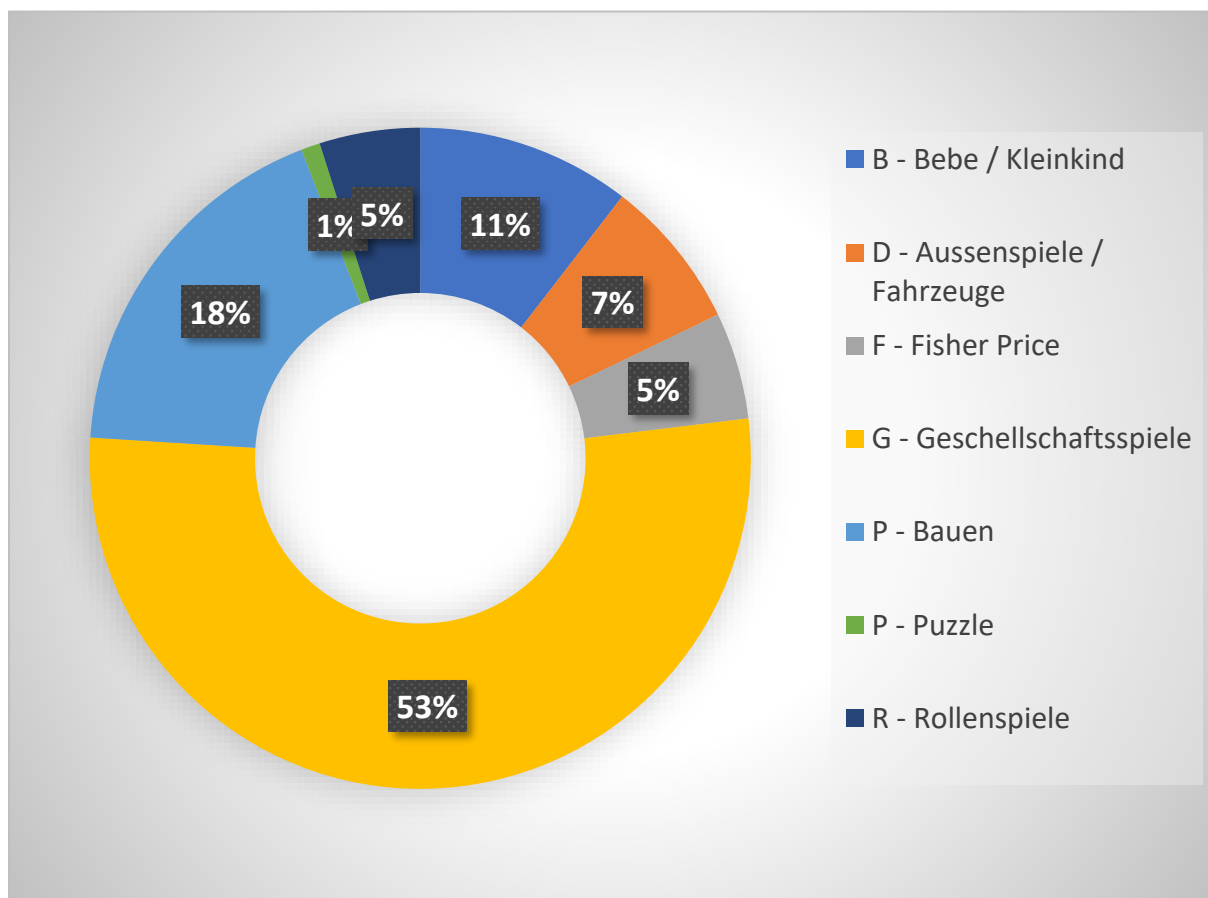

Ausleihstatistik 2019

Im abgelaufenen Vereinsjahr wurden insgesamt 327 Ausleihen getätigt. Besten Dank. Nachfolgend die Auflistung der meist ausgeliehenen Spiele:

Bezeichnung	Ergebnis
Playmobil Polizeiauto 6873	5
Playmobil Porsche 3911	5
Backofen	4
Playmobil Drachenfestung	4
Brio Bahn Safari	4
Pig Ball	4
Banana Express	3
Scotland Yard Swiss Edition	3
Playmobil Wohnmobil	3
Noch mal!	3
Mmm!	3
Billy Biber	3
Bring-mich-mit - Kleine Raupe Nimmersatt, Lerne zählen	3
Cuboro tricky ways	3
Playmobil Dragon Fischbein 9460	3
5815 Flos Café	3
Playmobil Reitturnier 6930	3
Frog Tennis	3

Bezeichnung	Ergebnis
Playmobil Rettungshelikopter 6686	3
Geschirrspüler	3
Schnappt Hubi!	3
Klask	3
Tut Tut Baby Flitzer Polizeistation	3
Märmelibahn	3

Ittigen, 2. Januar 2020